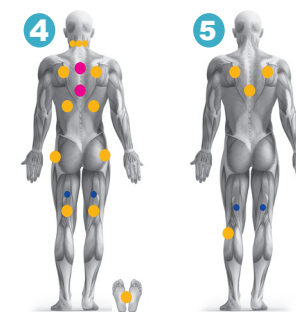

GLENDAY

POUR TOUTE LA FAMILLE

Spacieux, notre spa Glenday accueillera confortablement toute la famille et les amis. Chaque emplacement vous réserve des soins et des massages spécifiques: jets latéraux pour les cuisses, sous les genoux, les mollets et les pieds.

Nos Garanties

Informations techniques

Dimensions (L x l x h)	220 x 220 x 95 cm
Places (assises / allongées)	5 (4 / 1)
Volume d'eau	1 500 L
Poids a vide	445 kg
Acrylique	Aristech Acrylics™
Châssis	Bois autoclave classe 4
Habillage	Composite
	Socle ABS fibré
Isolation	Mousse polyuréthane haute densité sous cuve Film isothermique et mousse isophonique sur panneaux
Jets de massage	66 hydrojets
Jets d'air	14 aérojets rétro-éclairés
Cascade	2 lames rétro-éclairées
Pompes de massage	3cv bi-vitesse + 2 x 2cv
Blower	700w + air chaud 180w
Filtration	Skimmer avec filtre cartouche
Traitement de l'eau	Ozonateur O ₃ / 50 mg / h
Réchauffeur	3kW
Clavier	Clavier balboa® TP600
Centrale	Centrale balboa® BP601 3G3
Appui-tête	3 rétro-éclairés, matières EVA
Chromothérapie	23 leds multi-couleurs 1 spot multi- leds submarine
Aromathérapie	Cartouche à diffusion lente
Accessoire	Couverture thermique