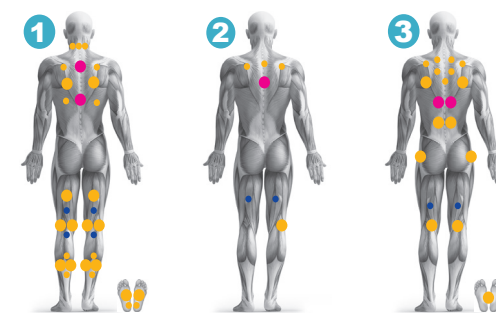

GLENDAY

POUR TOUTE LA FAMILLE

Spacieux, notre spa Glenday accueillera confortablement toute la famille et les amis. Chaque emplacement vous réserve des soins et des massages spécifiques: jets latéraux pour les cuisses, sous les genoux, les mollets et les pieds.

Nos Garanties

Informations techniques

Dimensions (L x l x h)	220 x 220 x 95 cm
Places (assises / allongées)	5 (4 / 1)
Volume d'eau	1 500 L
Poids a vide	445 kg
Acrylique	Aristech Acrylics™
Châssis	Bois autoclave classe 4
Habillage	Composite
	Socle ABS fibré
Isolation	Mousse polyuréthane haute densité sous cuve Film isothermique et mousse isophonique sur panneaux
Jets de massage	66 hydrojets
Jets d'air	14 aérojets rétro-éclairés
Cascade	2 lames rétro-éclairées
Pompes de massage	3cv bi-vitesse + 2 x 2cv
Blower	700w + air chaud 180w
Filtration	Skimmer avec filtre cartouche
Traitement de l'eau	Ozonateur O ₃ / 50 mg / h
Réchauffeur	3kW
Clavier	Clavier balboa® TP600
Centrale	Centrale balboa® BP601 3G3
Appui-tête	3 rétro-éclairés, matières EVA
Chromothérapie	23 leds multi-couleurs 1 spot multi- leds submarine
Aromathérapie	Cartouche à diffusion lente
Accessoire	Couverture thermique