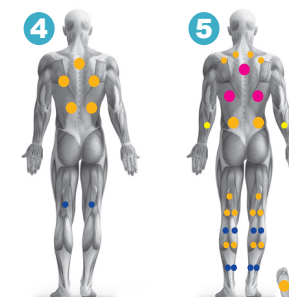

PASADENA

LE « KING SIZE »

Découvrez le meilleur du spa chez vous. Par ses formes généreuses, le spa Pasadena vous enveloppe dans un cocon de douceur. Profitez de performances exceptionnelles combinant des massages nuque-épaules-jambes. Laissez libre cours à votre imagination et offrez-vous des instants de plaisir...

Nos Garanties

Informations techniques

Dimensions (L x l x h)	240 x 240 x 98 cm
Places (assises / allongées)	5 (3 / 2)
Volume d'eau	1 550 L
Poids a vide	470 kg
Acrylique	Aristech Acrylics™
Châssis	Bois autoclave classe 4
Habillage	Composite
	Socle ABS fibré
Isolation	Mousse polyuréthane haute densité sous cuve Film isothermique et mousse isophonique sur panneaux
Jets de massage	77 hydrojets
Jets d'air	22 aérojets rétro-éclairés
Cascade	2 lames rétro-éclairées
Pompes de massage	3cv bi-vitesse + 2 x 2.5cv
Blower	700w + air chaud 180w
Filtration	Skimmer avec filtre cartouche
Traitement de l'eau	Ozonateur O₃ / 50 mg / h
Réchauffeur	3kW
Clavier	Clavier balboa® TP800
Centrale	Centrale balboa® BP601 3G3
Appui-tête	4, dont 3 rétro-éclairés, matière EVA
Chromothérapie	27 leds multi-couleurs 1 spot multi- leds submarine
Aromathérapie	Cartouche à diffusion lente
Accessoire	Couverture thermique

● Hydrojet fixe ● Hydrojet directionnel ● Hydrojet rotatif ● Aérojet rétro-éclairé