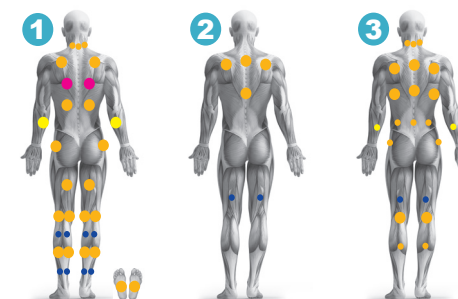

PASADENA

LE « KING SIZE »

Découvrez le meilleur du spa chez vous. Par ses formes généreuses, le spa Pasadena vous enveloppe dans un cocon de douceur. Profitez de performances exceptionnelles combinant des massages nuque-épaules-jambes. Laissez libre cours à votre imagination et offrez-vous des instants de plaisir...

Nos Garanties

Informations techniques

Dimensions (L x l x h)	240 x 240 x 98 cm
Places (assises / allongées)	5 (3 / 2)
Volume d'eau	1 550 L
Poids a vide	470 kg
Acrylique	Aristech Acrylics™
Châssis	Bois autoclave classe 4
Habillage	Composite
	Socle ABS fibré
Isolation	Mousse polyuréthane haute densité sous cuve Film isothermique et mousse isophonique sur panneaux
Jets de massage	77 hydrojets
Jets d'air	22 aérojets rétro-éclairés
Cascade	2 lames rétro-éclairées
Pompes de massage	3cv bi-vitesse + 2 x 2.5cv
Blower	700w + air chaud 180w
Filtration	Skimmer avec filtre cartouche
Traitement de l'eau	Ozonateur O₃ / 50 mg / h
Réchauffeur	3kW
Clavier	Clavier balboa® TP800
Centrale	Centrale balboa® BP601 3G3
Appui-tête	4, dont 3 rétro-éclairés, matière EVA
Chromothérapie	27 leds multi-couleurs 1 spot multi- leds submarine
Aromathérapie	Cartouche à diffusion lente
Accessoire	Couverture thermique

● Hydrojet fixe ● Hydrojet directionnel ● Hydrojet rotatif ● Aérojet rétro-éclairé